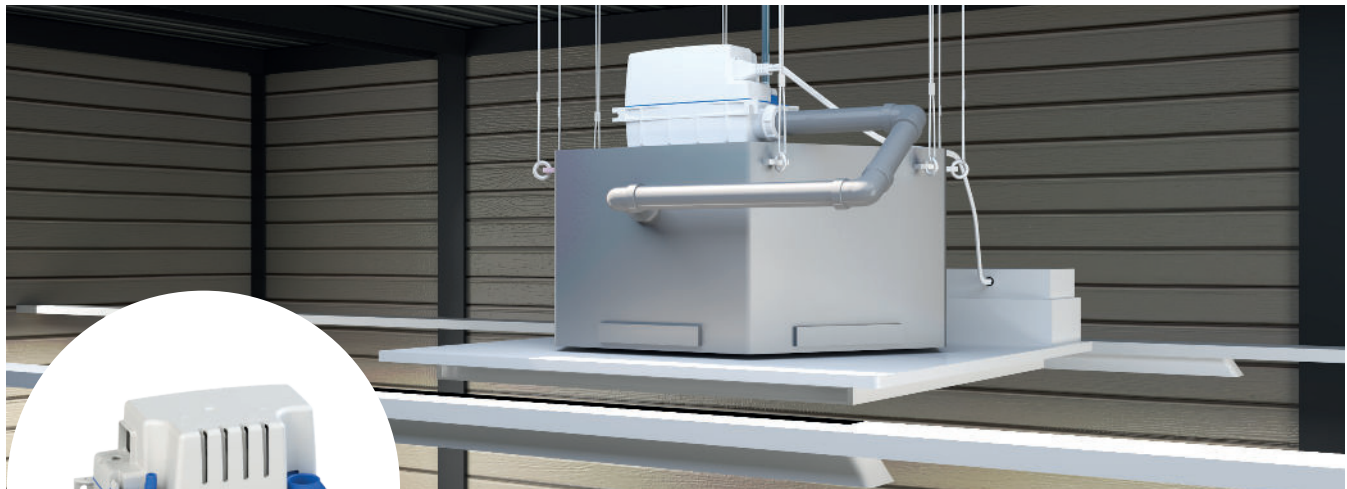

Sanicondens Clim Maxi

NOUVEAUTE
2023

4.5 m
50 m

Voir p. 13

AVANTAGES PRODUIT

- Solution compacte
- Platine réversible à 180°
- Installation suspendue possible
- Reprise multi cassette ou vitrine réfrigérée

RACCORDEMENTS

- ← Diamètre int. de refoulement : 10 mm
- Diamètre des entrées DN : 28, 32 mm

CONTENU DU COLIS

Câble d'alimentation et raccord de cuve

COURBE DE DÉBIT

— Hauteur max. conseillée : 4.5 m

CARACTÉRISTIQUES TECHNIQUES

Puissance max. du climatiseur associé	30 kW
Nombre d'entrée(s)	2
Diamètre des entrées DN	28, 32
Diamètre int. de refoulement	10 mm
Volume du réservoir	1 L
T° max. des eaux entrantes	35 °C
Tension / Fréquence	220-240 V / 50-60 Hz
Puissance max. absorbée	60 W
Intensité max. absorbée	0.52 A
Indice de protection	IP24
Classe électrique	I
Niveau sonore	< 45 dB(A)
Identification et logistique	
Poids du colis	1.8 kg
Code EAN	3308815090108
Code usine	SK7