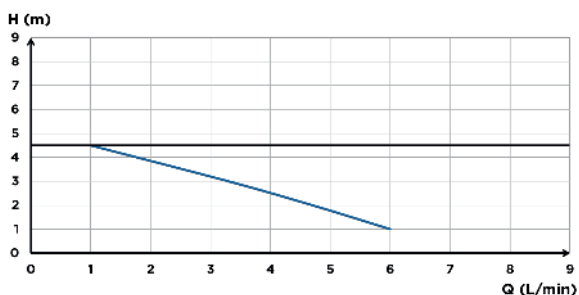

RACCORDEMENTS

- ← Diamètre int. de refoulement : 10 mm
- Diamètre des entrées DN : 28, 32 mm

CONTENU DU COLIS

Câble d'alimentation et raccord de cuve

COURBE DE DÉBIT

— Hauteur max. conseillée : 4.5 m

CARACTÉRISTIQUES TECHNIQUES

Puissance max. du climatiseur associé	30 kW
Nombre d'entrée(s)	2
Diamètre des entrées DN	28, 32
Diamètre int. de refoulement	10 mm
Volume du réservoir	1 L
T° max. des eaux entrantes	35 °C
Tension / Fréquence	220-240 V / 50-60 Hz
Puissance max. absorbée	60 W
Intensité max. absorbée	0.52 A
Indice de protection	IP24
Classe électrique	I
Niveau sonore	< 45 dB(A)
Identification et logistique	
Poids du colis	1.8 kg
Code EAN	3308815090108
Code usine	SK7

DIMENSIONS